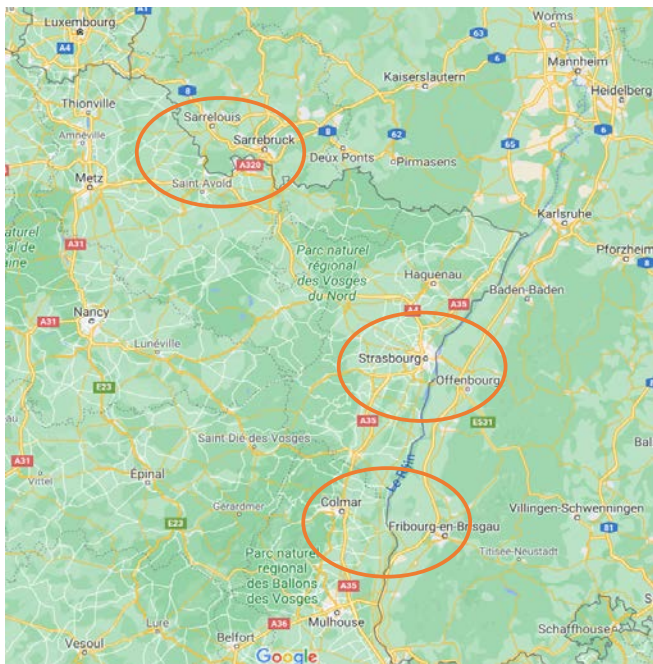

24 Entreprises (20 adh)	MARQUES	Produits
Pernod	Absolut	Vodka Absolut 40%vol
3M	POST IT	76x76mm, jaune, cube de 450 feuilles
AB Inbev	CORONA	Bière blonde extra, 6/12
Bahlsen	Pick Up	Biscuit Pick Up! Chocolat lait
Beiersdorf	NIVEA	Soin anti-rides Q10+ jour, energy
Bonduelle	Bonduelle	Haricots rouge
Coca	Coca	Coca 0, Coca light, Soda Coca-Cola Zéro Bouteille, Zero Mini Dose
Coca	Sprite	Sprite
Danone	Volvic	Eau minérale Volvic
Danone	Alpro	Yaourt végétal soja vanille
Ferrero	Nutella	B-Ready
Ferrero	KINDER PINGUI	Goûter au lait et chocolat
Haribo	Haribo	Confiserie fantaisie Berries
Henkel	Schwarzkopf	Gliss - Shampooing Ultimate Color cheveux colorés, méchés
Kellogg	Kellogg	Céréales Trésor goût chocolat noisettes
Lavazza	Lavazza	Capsules de café Lavazza Ecodecisio
Lego	LEGO	city - La voiture de patrouille de la police
L'Oréal	Garnier	Ambre solaire enfant Garnier Sensitive expert 50+, Masque pure active spot
L'Oréal	L'Oréal	Laque fixation normale Elnett spray, Soin hydratant anti-fatigue Men Expert pour homme Hydra
L'Oréal	Maybelline	Energetic
Mars	Uncle Ben's	Mascara New York Sensational volume Noir profond
MHD	MOET & CHANDON	Riz long grain étuvé précuit à la vapeur 2mn
Mondelez	Milka	Champagne Brut Impérial
Mondelez	Tuc	Cookies Milka Chocolat, Gâteau moelleux pépites de chocolat au lait
Nestlé	Vittel	Crackers Original Tuc Salé
Nestlé	Nescafé	Eau minérale naturelle
Nocciolata	Nocciolata	Café soluble Sélection, Café Dolce Gusto Nescafé Grande Intensox, Chococino
RB	Calgon	Pâte à tartiner sans gluten bio RIGONI DI ASIAGO
Red Bull	Red Bull	Gel anti-calcaire pour lave-linge
Solinest	Ricola	Energy Drink
Unilever	Dove	Bonbons citron-mélisse sans sucre
		Douche soin Nutrition Intense